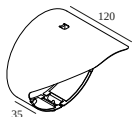

Опции	
FRAX ANTI VANDAL SCREWS	

Аксессуары	
FRAX S KAP	

Полная инструкция по монтажу по ссылке : [26001_XX80_HAND.pdf](#)

DELTALIGHT

FRAX S 93047

26001 9380 N

ВЫБЕРИТЕ КОМПЛЕКТУЮЩИЕ КОМПОНЕНТЫ

Светопреломляющие устройства