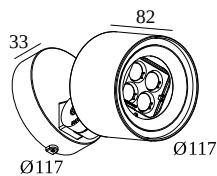

FRAX S 93047

26001 9380 N

ВАРИАНТЫ ЦВЕТА КОРПУСА

АЛЮМ. СЕРЫЙ 26001 9380 A

ФЛАМАНДСКАЯ БРОНЗА ДЛЯ УЛИЦЫ 26001 9380 FBRX

АНТРАЦИТ 26001 9380 N

[Веб-страница продукта](#)

Общая информация	
ПРЕДНАЗНАЧЕН ДЛЯ УСТАНОВКИ	наружное
МОНТАЖ	ПОЛ НАКЛАДНОЙ, СТЕНА НАКЛАДНОЙ
ЗАЩИТА ОТ ПЫЛИ И ВЛАГИ	IP65
ЗАЩИТА ОТ МЕХАНИЧЕСКОГО ВОЗДЕЙСТВИЯ	IK06
ВЕС (КГ)	1.5
РЕГУЛИРУЕМОСТЬ	0° to 120° swiveling, 360° rotatable
ИНФОРМАЦИЯ	4 x LENS SP-14° INCL.LED POWER SUPPLY 700mA-DC INCL.BEAM LENS 47°