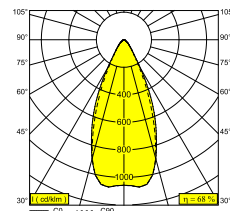

FRAX S 93047

26001 9380 N

ВАРИАНТЫ ЦВЕТА КОРПУСА

АЛЮМ. СЕРЫЙ 26001 9380 A

ФЛАМАНДСКАЯ БРОНЗА ДЛЯ УЛИЦЫ 26001 9380 FBRX

АНТРАЦИТ 26001 9380 N

[Веб-страница продукта](#)

Общая информация	
ПРЕДНАЗНАЧЕН ДЛЯ УСТАНОВКИ	наружное
МОНТАЖ	ПОЛ НАКЛАДНОЙ, СТЕНА НАКЛАДНОЙ
ЗАЩИТА ОТ ПЫЛИ И ВЛАГИ	IP65
ЗАЩИТА ОТ МЕХАНИЧЕСКОГО ВОЗДЕЙСТВИЯ	IK06
ВЕС (КГ)	1.5
РЕГУЛИРУЕМОСТЬ	0° to 120° swiveling, 360° rotatable
ИНФОРМАЦИЯ	4 x LENS SP-14° INCL.LED POWER SUPPLY 700mA-DC INCL.BEAM LENS 47°