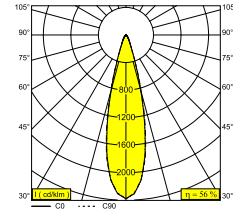

FRAX MB POLE 93026 HONEYCOMB DIM5

26021 9325 N

ВАРИАНТЫ ЦВЕТА КОРПУСА
АНТРАЦИТ 26021 9325 N

[Веб-страница продукта](#)

Общая информация

ПРЕДНАЗНАЧЕН ДЛЯ УСТАНОВКИ	наружное
МОНТАЖ	столб фиксация на шесте
ЗАЩИТА ОТ ПЫЛИ И ВЛАГИ	IP65
ЗАЩИТА ОТ МЕХАНИЧЕСКОГО ВОЗДЕЙСТВИЯ	IK08
ВЕС (КГ)	2,3
РЕГУЛИРУЕМОСТЬ	0° to 120° swiveling, 360° rotatable
ИНФОРМАЦИЯ	9 x LENS SP-14° INCL.DIMMABLE LED POWER SUPPLY 900mA-DC INCL.BEAM LENS 26° INCL.HONEYCOMB INCL.1 x CABLE H05 RN-F 5 x 1mm ² 6m

Электрические характеристики

НОМИНАЛЬНОЕ НАПРЯЖЕНИЕ	110-277V / 50-60Hz
ЭЛЕКТРИЧЕСКАЯ КЛАССИФИКАЦИЯ	I
ВСТРОЕННЫЙ БЛОК ПИТАНИЯ	YES
УПРАВЛЕНИЕ	диммированный по протоколу DALI
КЛАСС ПОТРЕБЛЕНИЯ ЭНЕРГИИ	F
СЕРТИФИКАТЫ	EPD, RCM

Характеристики источника света

LIGHTSOURCE NAME	LED
ТИП ИСТОЧНИКА СВЕТА	LED cluster 23,4W / CRI>90 (R9: 64) / 3000K / 2654lm
TM-30 ЗНАЧЕНИЯ	Rf: 92 / Rg: 99
SDCM	SDCM3
ГРУППА РИСКА	RG2
LM80	L80 > 150000
BEAMANGLE	26°
ХАРАКТЕРИСТИКИ ИСТОЧНИКА	2654lm // 23,4W // 113lm/W
ХАРАКТЕРИСТИКИ СВЕТИЛЬНИКА	1486lm // 27W // 55lm/W