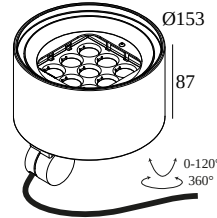

FRAX MB POLE 93026 HONEYCOMB DIM5

26021 9325 N

ВАРИАНТЫ ЦВЕТА КОРПУСА
АНТРАЦИТ 26021 9325 N

[Веб-страница продукта](#)

Общая информация

ПРЕДНАЗНАЧЕН ДЛЯ УСТАНОВКИ	наружное
МОНТАЖ	столб фиксация на шесте
ЗАЩИТА ОТ ПЫЛИ И ВЛАГИ	IP65
ЗАЩИТА ОТ МЕХАНИЧЕСКОГО ВОЗДЕЙСТВИЯ	IK08
ВЕС (КГ)	2,3
РЕГУЛИРУЕМОСТЬ	0° to 120° swiveling, 360° rotatable
ИНФОРМАЦИЯ	9 x LENS SP-14° INCL.DIMMABLE LED POWER SUPPLY 900mA-DC INCL.BEAM LENS 26° INCL.HONEYCOMB INCL.1 x CABLE H05 RN-F 5 x 1mm ² 6m