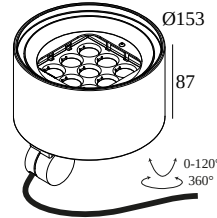

## FRAX MB POLE 93047 HONEYCOMB DIM5

26021 9335 N

ВАРИАНТЫ ЦВЕТА КОРПУСА  
АНТРАЦИТ 26021 9335 N

[Веб-страница продукта](#)

### Общая информация

<b>ПРЕДНАЗНАЧЕН ДЛЯ УСТАНОВКИ</b>	наружное
<b>МОНТАЖ</b>	столб фиксация на шесте
<b>ЗАЩИТА ОТ ПЫЛИ И ВЛАГИ</b>	IP65
<b>ЗАЩИТА ОТ МЕХАНИЧЕСКОГО ВОЗДЕЙСТВИЯ</b>	IK08
<b>ВЕС (КГ)</b>	2,3
<b>РЕГУЛИРУЕМОСТЬ</b>	0° to 120° swiveling, 360° rotatable
<b>ИНФОРМАЦИЯ</b>	9 x LENS SP-14° INCL.DIMMABLE LED POWER SUPPLY 900mA-DC INCL.BEAM LENS 47° INCL.HONEYCOMB INCL.1 x CABLE H05 RN-F 5 x 1mm <sup>2</sup> 6m