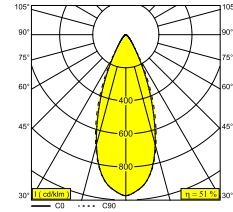

[Веб-страница продукта](#)

Общая информация

ПРЕДНАЗНАЧЕН ДЛЯ УСТАНОВКИ	наружное
МОНТАЖ	столб фиксация на шесте
ЗАЩИТА ОТ ПЫЛИ И ВЛАГИ	IP65
ЗАЩИТА ОТ МЕХАНИЧЕСКОГО ВОЗДЕЙСТВИЯ	IK08
ВЕС (КГ)	2,3
РЕГУЛИРУЕМОСТЬ	0° to 120° swiveling, 360° rotatable
ИНФОРМАЦИЯ	9 x LENS SP-14° INCL.DIMMABLE LED POWER SUPPLY 900mA-DC INCL.BEAM LENS 47° INCL.HONEYCOMB INCL.1 x CABLE H05 RN-F 5 x 1mm² 6m

Электрические характеристики

НОМИНАЛЬНОЕ НАПРЯЖЕНИЕ	110-277V / 50-60Hz
ЭЛЕКТРИЧЕСКАЯ КЛАССИФИКАЦИЯ	I
ВСТРОЕННЫЙ БЛОК ПИТАНИЯ	YES
УПРАВЛЕНИЕ	диммированный по протоколу DALI
КЛАСС ПОТРЕБЛЕНИЯ ЭНЕРГИИ	F
СЕРТИФИКАТЫ	EPD, RCM

Характеристики источника света

LIGHTSOURCE NAME	LED
ТИП ИСТОЧНИКА СВЕТА	LED cluster 23,4W / CRI>90 (R9: 60) / 3000K / 2654lm
TM-30 ЗНАЧЕНИЯ	Rf: 92 / Rg: 99
SDCM	SDCM3
ГРУППА РИСКА	RG2
LM80	L80 > 150000
BEAMANGLE	47°
ХАРАКТЕРИСТИКИ ИСТОЧНИКА	2654lm // 23,4W // 113lm/W
ХАРАКТЕРИСТИКИ СВЕТИЛЬНИКА	1354lm // 27W // 50lm/W

Обязательные комплектующие

FRAX BRACKET

Опции

FRAX ANTI VANDAL SCREWS

Аксессуары

FRAX M KAP